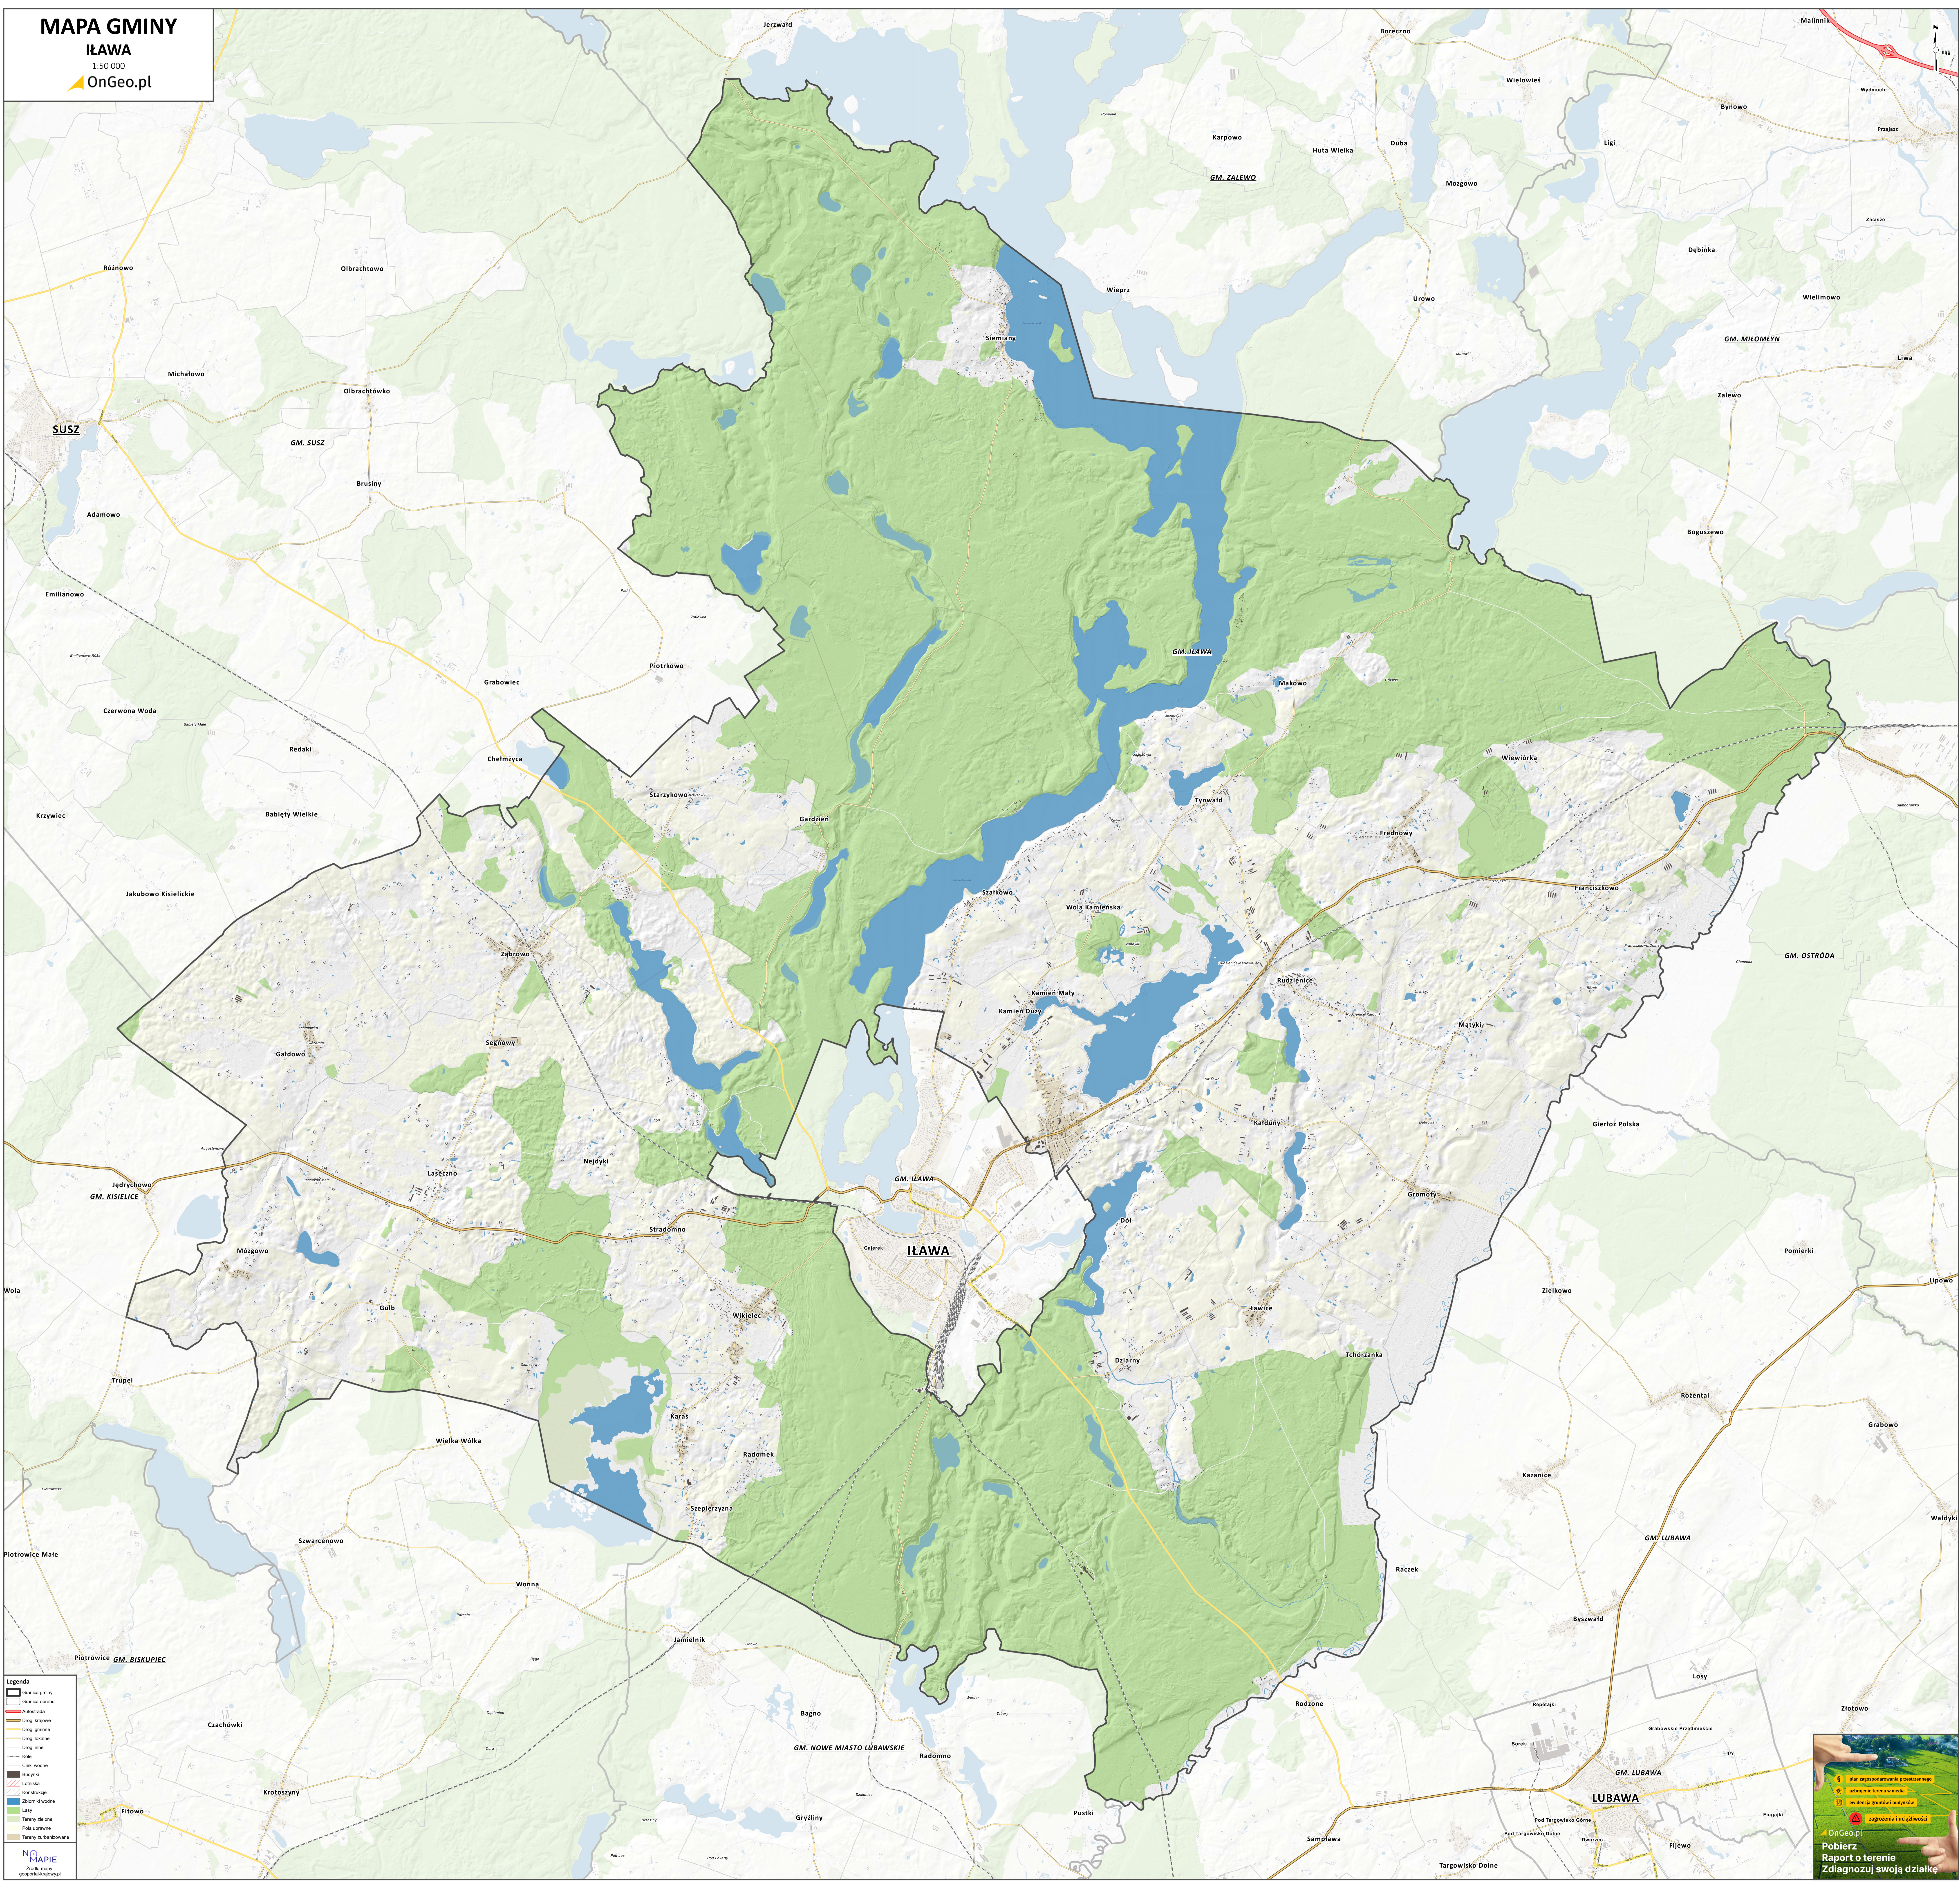

MAPA GMINY

ŁAWA

1:50 000

plan zagospodarowania przestrzennego
ulotki planu terenu w skali 1:500
ocena oddziaływania na środowisko
zaproszenia i udziałowców

OnGeo.pl
Pobierz
Raport o terenie
Zdiagnozuj swoją działkę